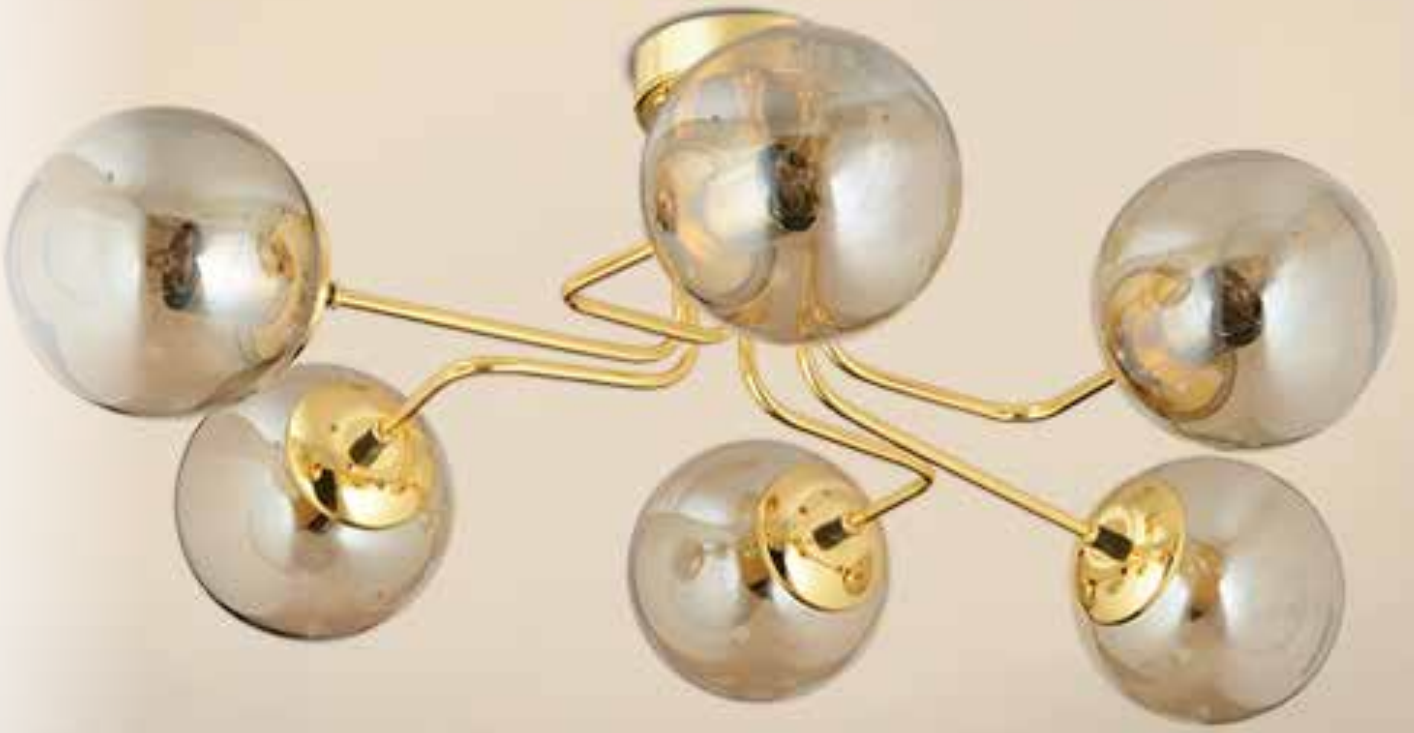

8683148703921

Kod : 3592-06-FR  
Duy : E27 / 6 x 60 W  
Renk : Eskiştirme  
Ölçü : 80x30 cm

8683148703914

Kod : 3592-06-BL  
Duy : E27 / 6 x 60 W  
Renk : Siyah  
Ölçü : 80x30 cm

8683148703907

7000-5328-01-GD