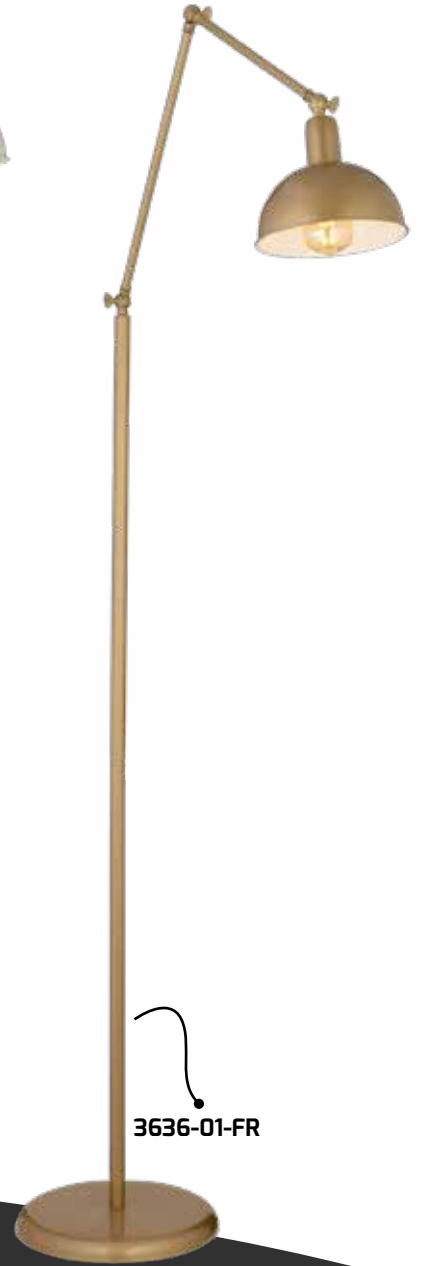

3636-01-FR