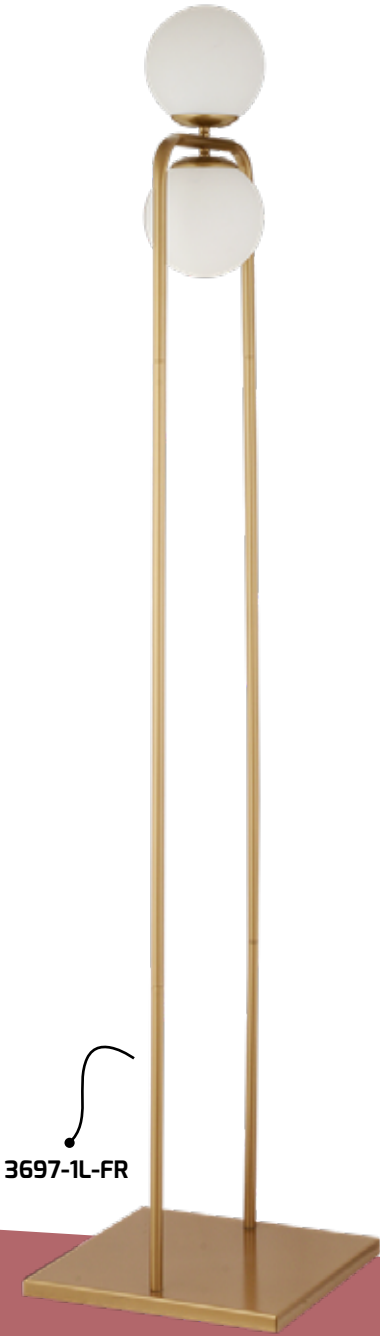

Kod : 3697-1L-BL
Duy : E27 / 2 x 60 W
Renk : Siyah
Ölçü : 33x163 cm

8683148724575

Kod : 3697-1L-FR
Duy : E27 / 2 x 60 W
Renk : Eskitme
Ölçü : 33x163 cm

8683148724582

Kod : 3697-1L-CH
Duy : E27 / 2 x 60 W
Renk : Krom
Ölçü : 33x163 cm

8683148724568