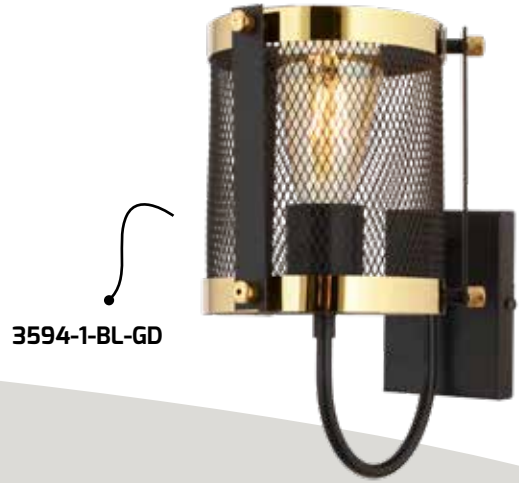

Kod : 3595-01-WH  
Duy : E27 / 1x 60 W  
Renk : Beyaz  
Ölçü : 34x85 cm

8683148701187

Kod : 3595-01-BL  
Duy : E27 / 1x 60 W  
Renk : Siyah  
Ölçü : 34x85 cm

8683148701194

3594-03-BL-GD

3594-02-BL-GD

3594-01-BL-GD