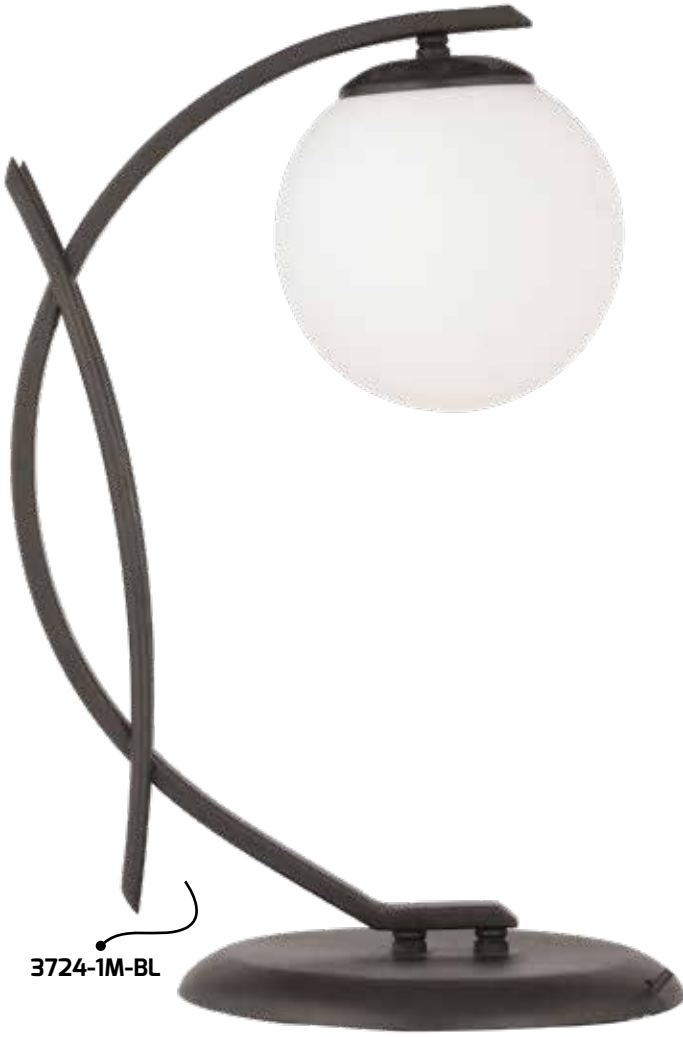

8683148725794

TESLA

3726-1M-BL

3726-1M-FR

Kod : 3726-1M-FR  
Duy : E27 / 1 x 60 W  
Renk : Eskieme  
Ölçü : 40x45 cm

8683148725404

Kod : 3726-1M-BL  
Duy : E27 / 1 x 60 W  
Renk : Siyah  
Ölçü : 40x45 cm

8683148725398