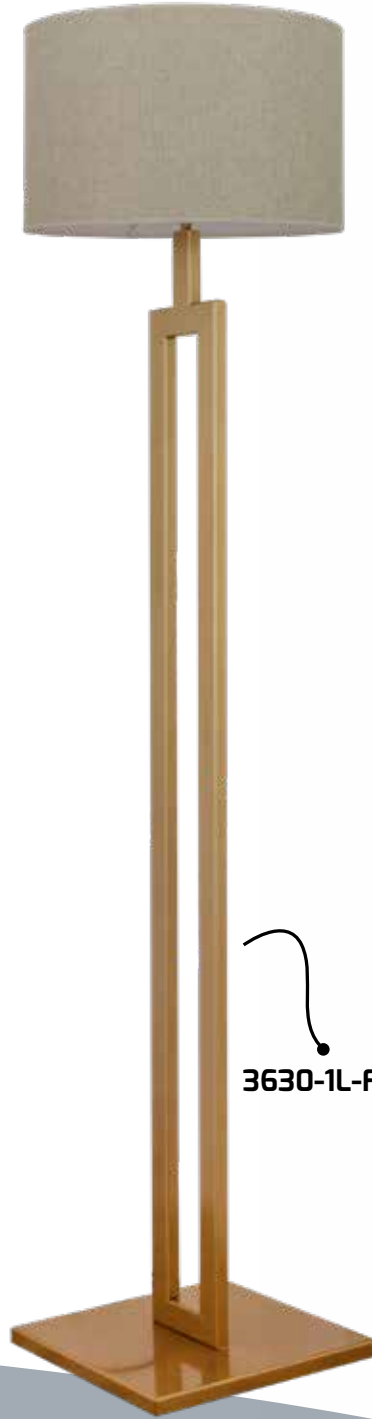

8683148704676

Kod : 3675-1L-BL-BL  
Duy : E27 / 1 x 60 W  
Renk : EskiTme-Siyah  
Ölçü : 30x180 cm

8683148704386

ELSE

3630-1L-BL

3630-1L-FR

Kod : 3630-1L-BL  
Duy : E27 / 1 x 60 W  
Renk : Siyah  
Ölçü : 35x180 cm