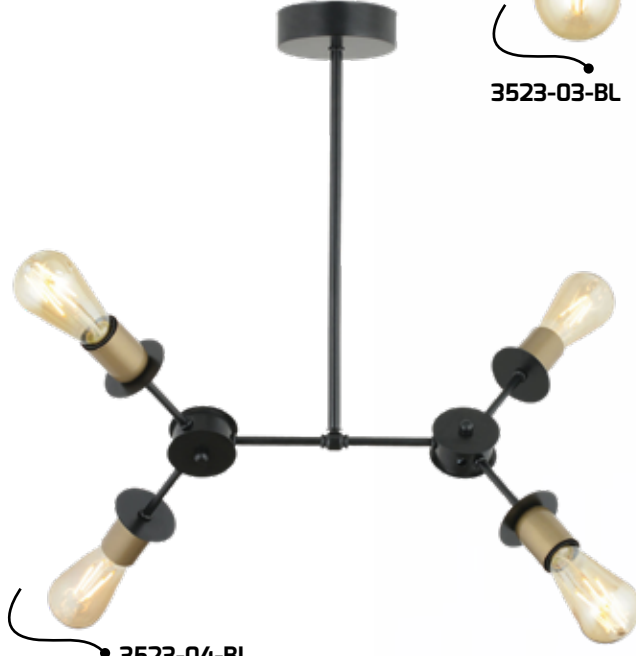

8683148706274

3523-55-BL

3523-03-BL

3523-05-BL

3523-04-BL

Kod : 3523-55-BL  
Duy : E27 / 5 x 60 W  
Renk : Siyah  
Ölçü : 34x65 cm

8683148706328

Kod : 3523-05-BL  
Duy : E27 / 5 x 60 W  
Renk : Siyah  
Ölçü : 35x65 cm