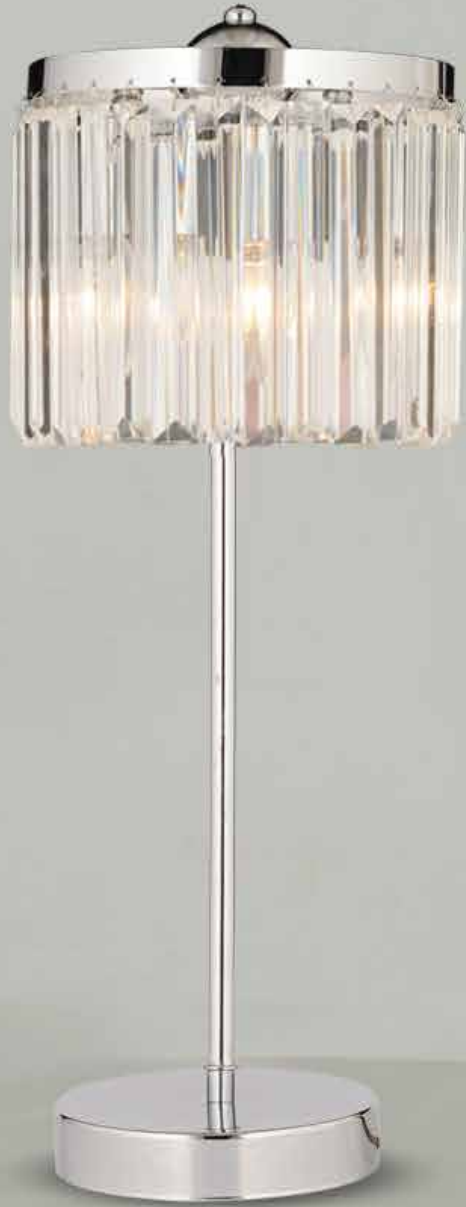

8683148714439

MAVERA

3732-1M-CH

Kod : 3732-1M-CH  
Duy : E27 / 1 x 60 W  
Renk : Krom  
Ölçü : 19x52 cm

8683148725558

3725-1M-BL-WH

3725-1M-BL-BL

Kod : 3725-1M-BL-WH  
Duy : E27 / 1x 60 W  
Renk : Siyah-Beyaz  
Ölçü : 27x85 cm