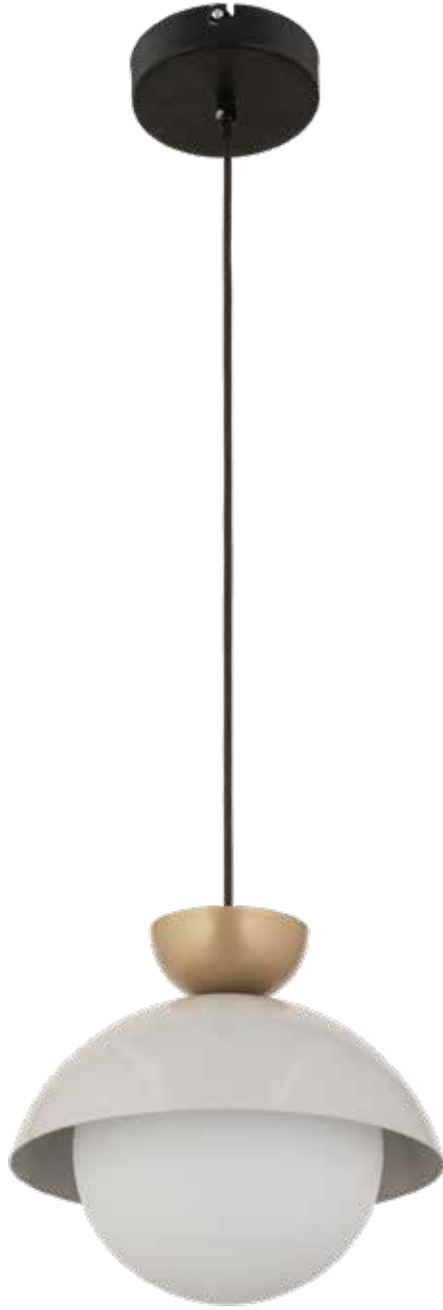

8683148700111

FIER

3536-01

Kod : 3536-01  
Duy : E27 / 1 x 60 W  
Renk : Beyaz  
Ölçü : 25x21 cm

8683148700081

DANIEL

Kod : 3535-05-BL  
Duy : E14 / 5 x 40 W  
Renk : Siyah  
Ölçü : 45x115 cm

8683148700074