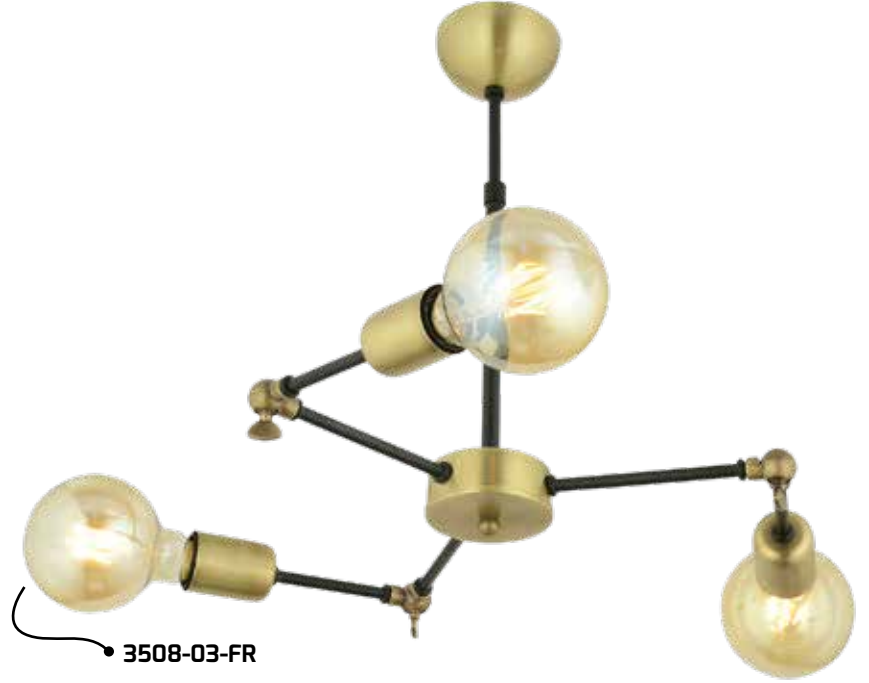

3487-05-BL

Kod : 3487-05-BL  
Duy : E27 / 6 x 60 W  
Renk : Siyah  
Ölçü : 60x70 cm

8683148715023

Kod : 3487-06-FR  
Duy : E27 / 6 x 60 W  
Renk : EskiTme  
Ölçü : 60x70 cm

8683148705604

3508-05-FR

3508-03-FR