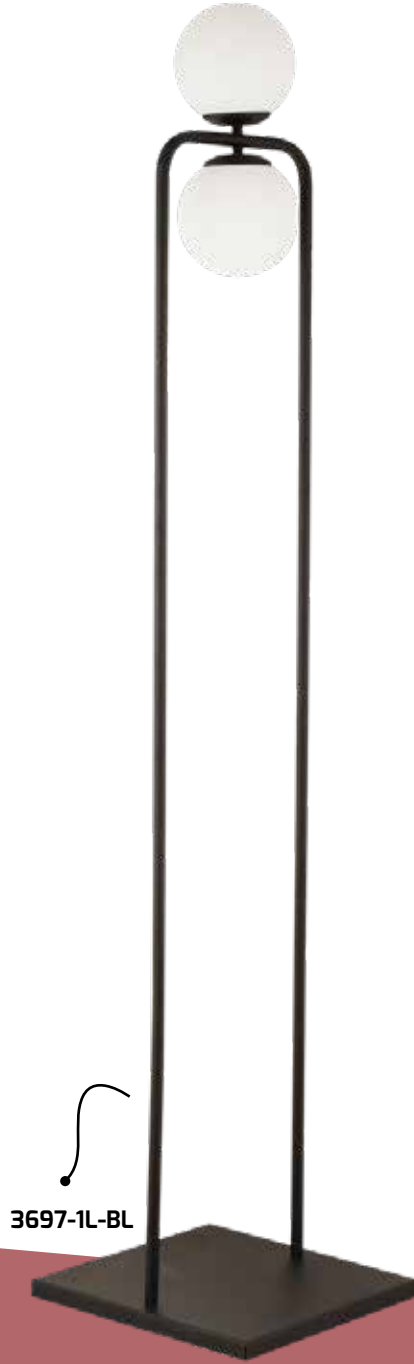

Kod : 3697-1L-BL
Duy : E27 / 2 x 60 W
Renk : Siyah
Ölçü : 33x163 cm

8683148724575

Kod : 3697-1L-FR
Duy : E27 / 2 x 60 W
Renk : Eskitme
Ölçü : 33x163 cm

8683148724582

Kod : 3697-1L-CH
Duy : E27 / 2 x 60 W
Renk : Krom
Ölçü : 33x163 cm

8683148724568