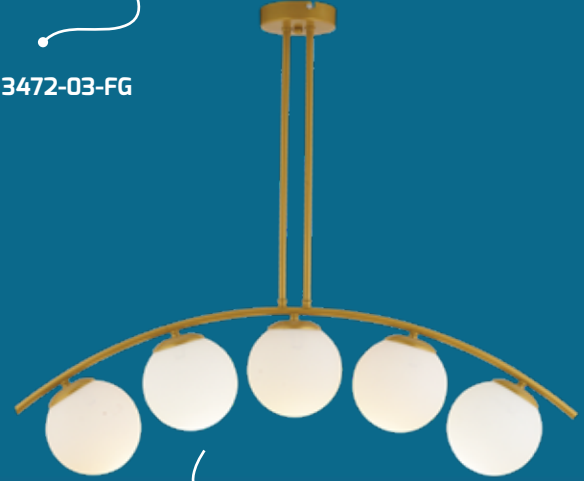

8683148701415

3472-03-BL

3472-03-FG

3472-05-FG

3472-05-BL

Kod : 3472-05-BL  
Duy : E27 / 5 x 60 W  
Renk : Siyah  
Ölçü : 100x60 cm

8683148704331

Kod : 3686-1P-FR  
Duy : E27 / 3 x 60 W  
Renk : Siyah  
Ölçü : 75x72 cm