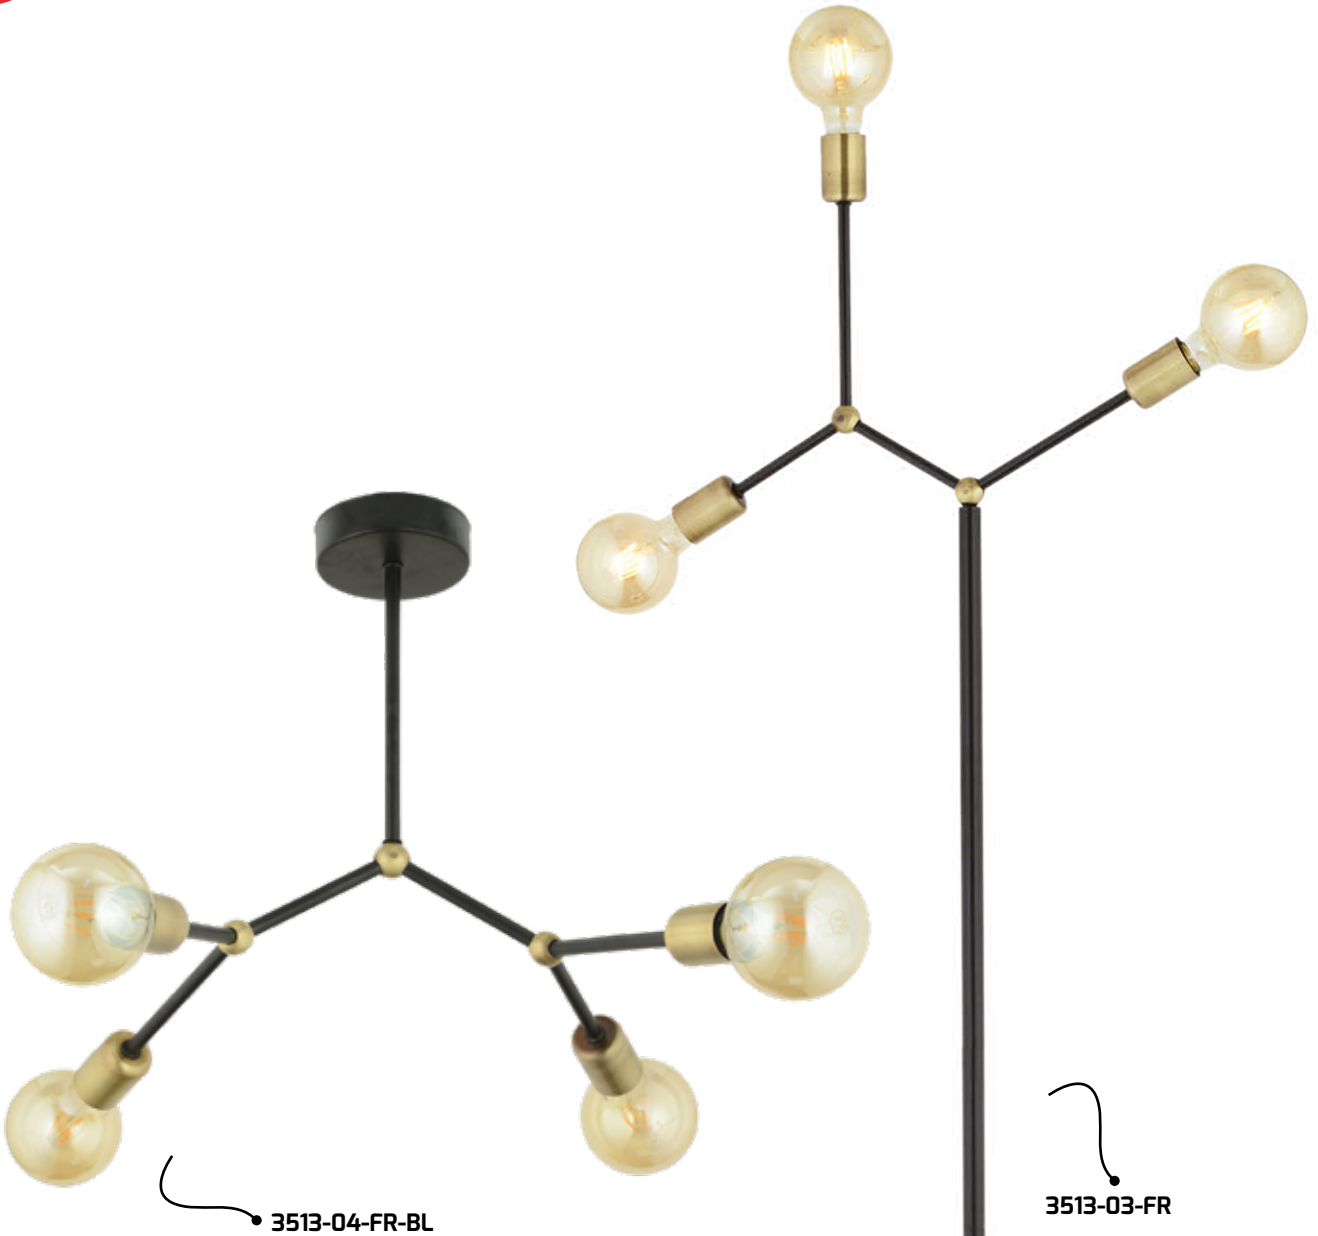

HUGO

3513-04-FR-BL

3513-03-FR