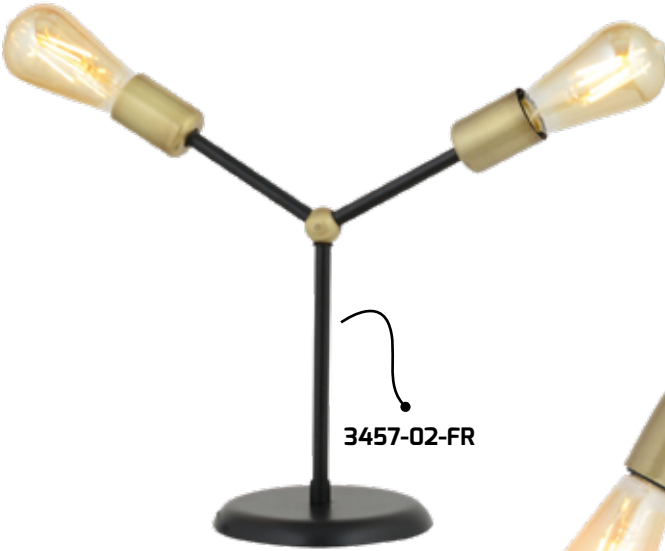

3457-02-FR