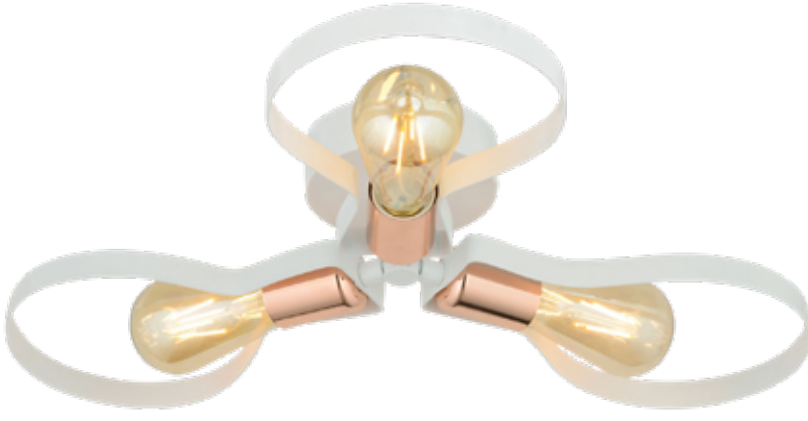

3521-3P-WH