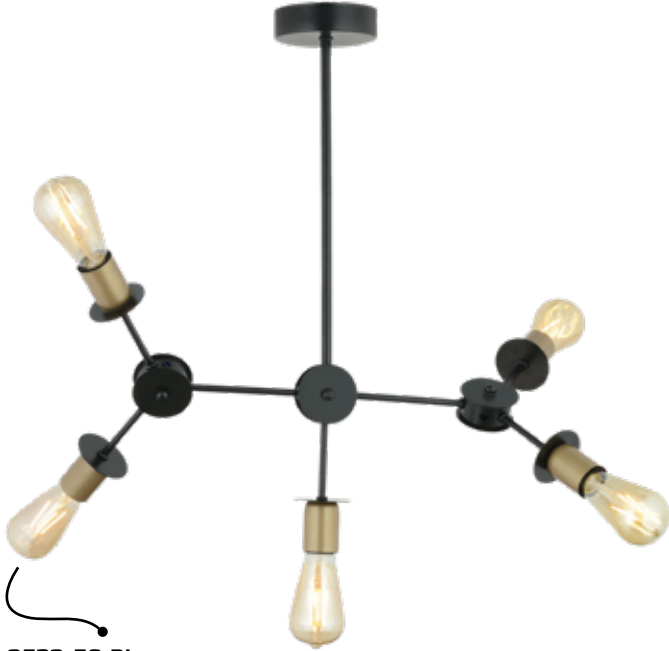

Kod : 3523-55-BL
Duy : E27 / 5 x 60 W
Renk : Siyah
Ölçü : 34x65 cm

8683148706328

Kod : 3523-05-BL
Duy : E27 / 5 x 60 W
Renk : Siyah
Ölçü : 35x65 cm

8683148706311

Kod : 3523-04-BL
Duy : E27 / 4 x 60 W
Renk : Siyah
Ölçü : 34x52 cm

8683148706304

Kod : 3523-03-BL
Duy : E27 / 3 x 60 W
Renk : Siyah
Ölçü : 35x52 cm

8683148706298