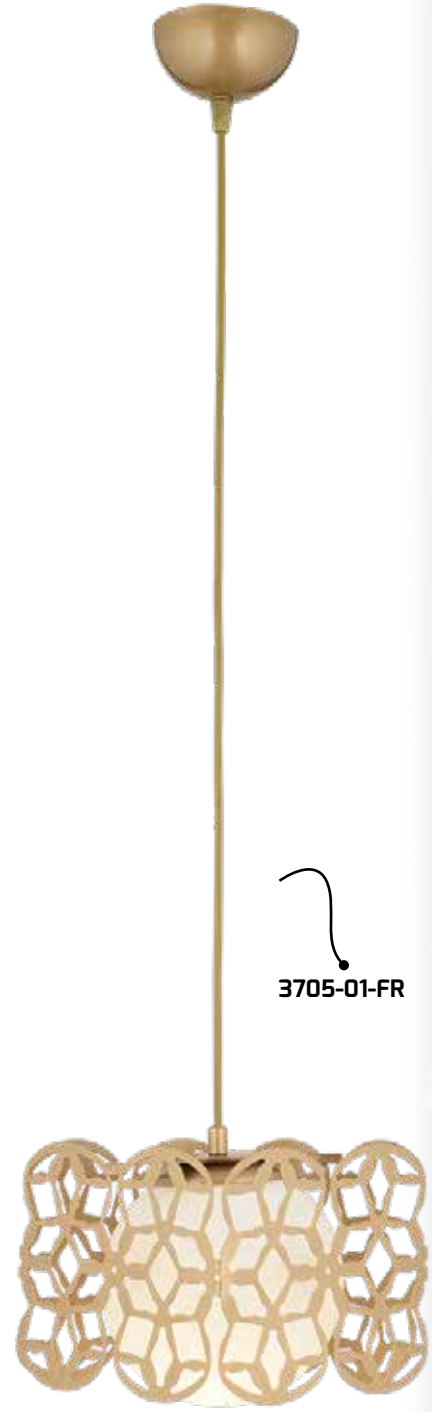

3705-01-FR