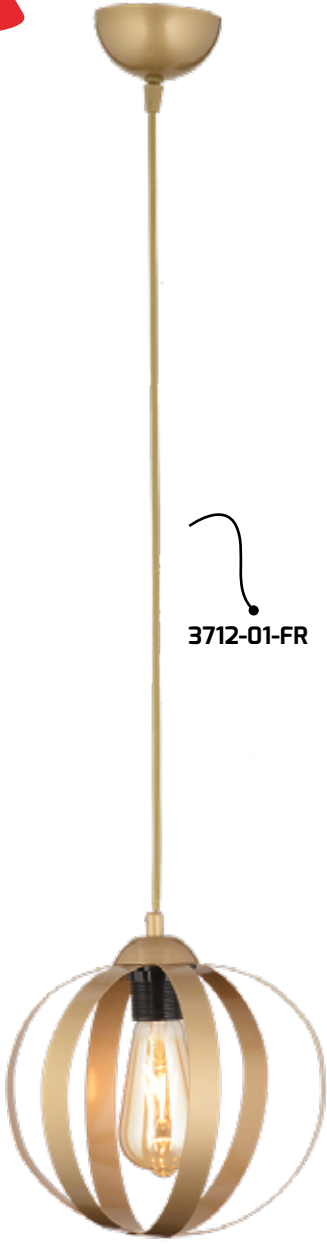

Kod : 3712-01-BL
Duy : E27 / 1 x 60 W
Renk : Siyah
Ölçü : 22x90 cm

8683148725015

Kod : 3712-01-FR
Duy : E27 / 1 x 60 W
Renk : Eskitme
Ölçü : 22x90 cm

8683148725008

Kod : 3711-01-FR
Duy : E27 / 1 x 60 W
Renk : Eskitme
Ölçü : 27x86 cm

8683148724995

Kod : 3711-01-BL
Duy : E27 / 1 x 60 W
Renk : Siyah
Ölçü : 27x86 cm

8683148724988