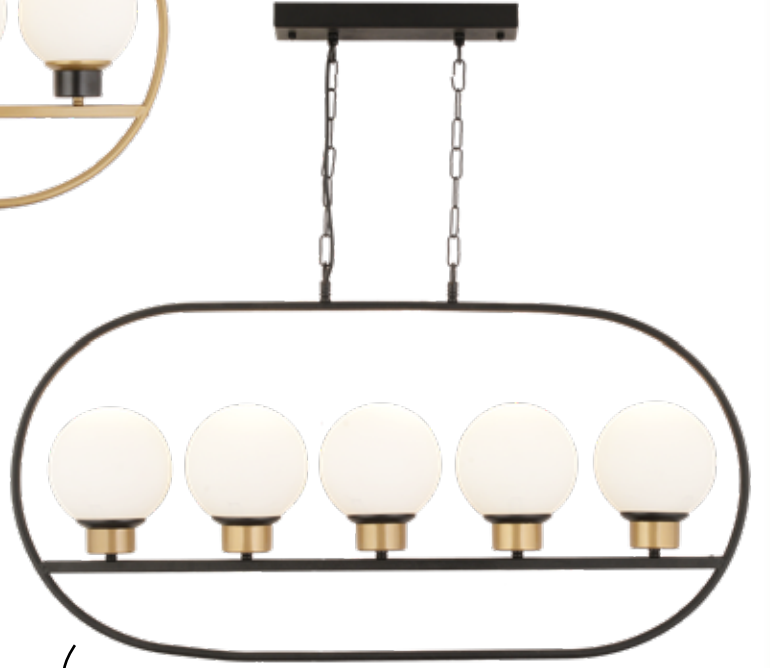

Kod : 3692-08-FR  
Duy : E27 / 8 x 60 W  
Renk : Eskitme  
Ölçü : 65x68 cm

8683148724346

Kod : 3692-06-CH  
Duy : E27 / 6 x 60 W  
Renk : Krom  
Ölçü : 65x68 cm

8683148724322

3701-05-FR

3701-05-BL

Kod : 3701-05-BL  
Duy : E27 / 5 x 60 W  
Renk : Eskitme  
Ölçü : 90x78 cm