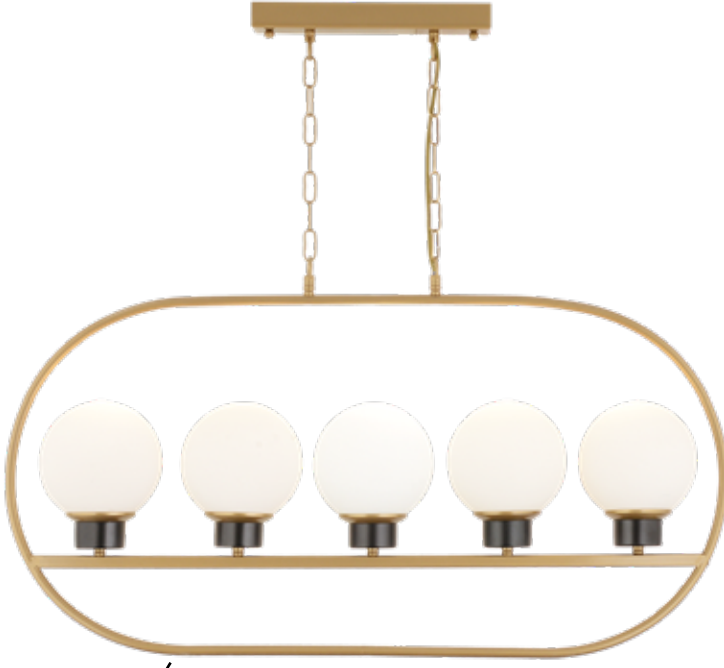

Kod : 3692-08-FR  
Duy : E27 / 8 x 60 W  
Renk : Eskitme  
Ölçü : 65x68 cm

8683148724346

Kod : 3692-06-CH  
Duy : E27 / 6 x 60 W  
Renk : Krom  
Ölçü : 65x68 cm

8683148724322

3701-05-FR

3701-05-BL

Kod : 3701-05-BL  
Duy : E27 / 5 x 60 W  
Renk : Eskitme  
Ölçü : 90x78 cm