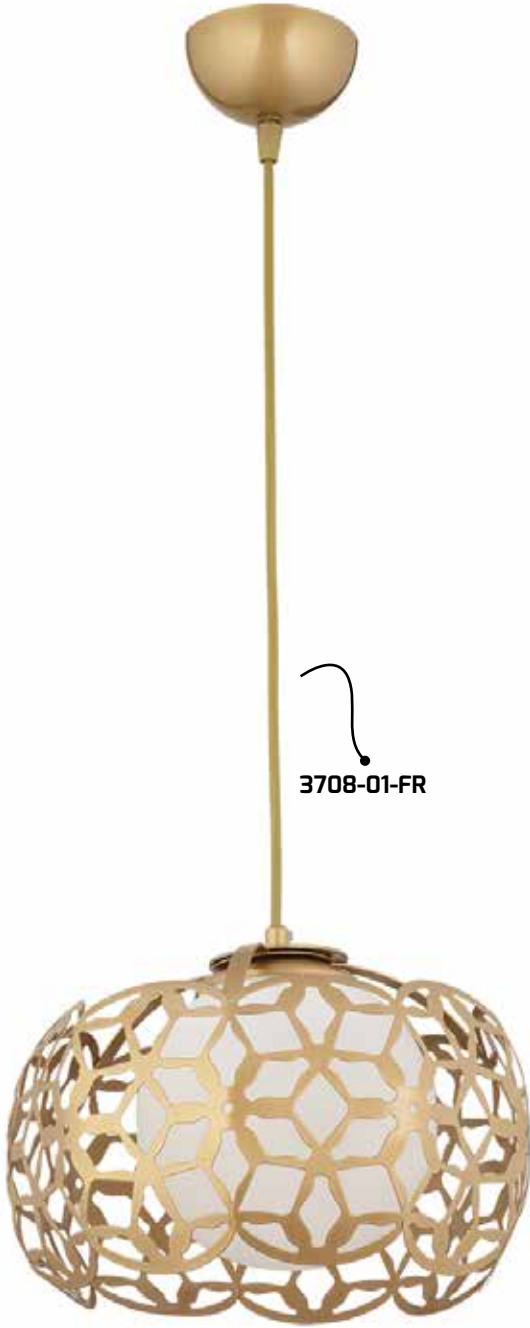

3708-01-FR