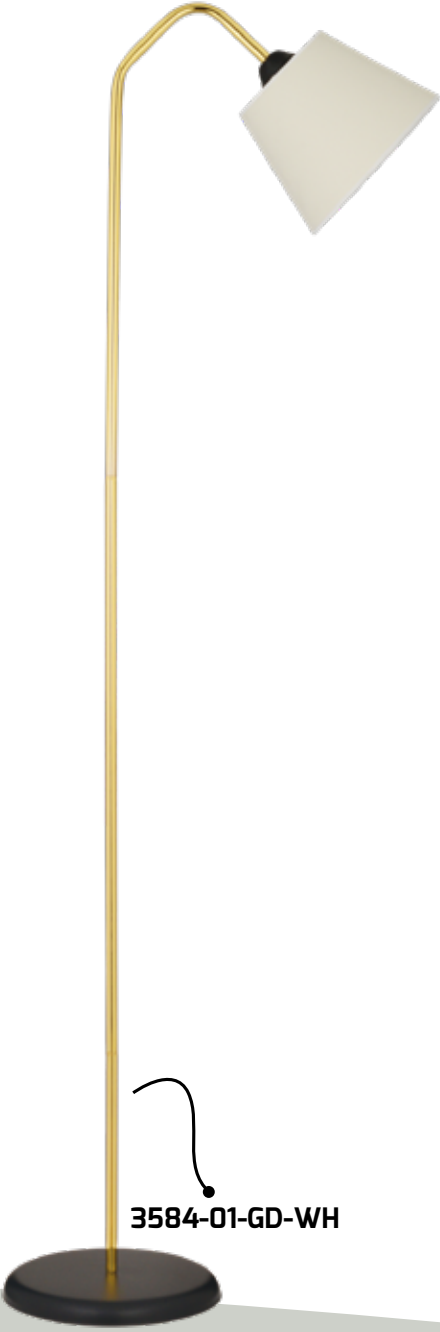

3681-1L-GR-BL

Kod : 3681-1L-BL-BL  
Duy : E27 / 1 x 60 W  
Renk : Siyah  
Ölçü : 38x185 cm

8683148704768

3584-01-GD-WH

3584-01-GD-BL

3584-01-BL-WH

Kod : 3584-01-GD-BL  
Duy : E27 / 1 x 60 W  
Renk : Gold-Siyah  
Ölçü : 30x175 cm