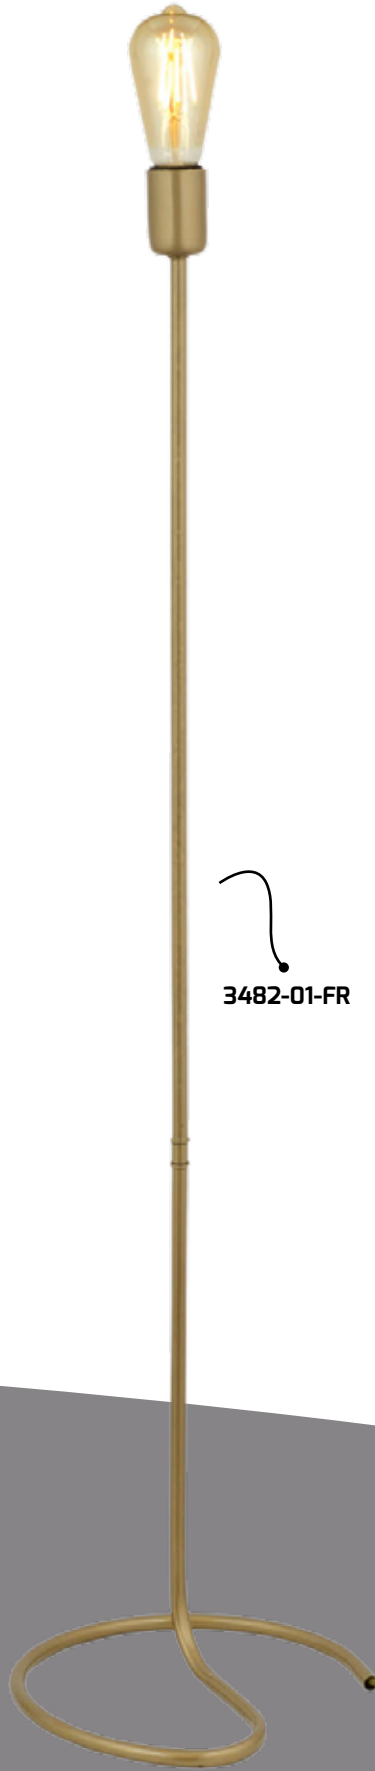

BOYD

3482-01-FR